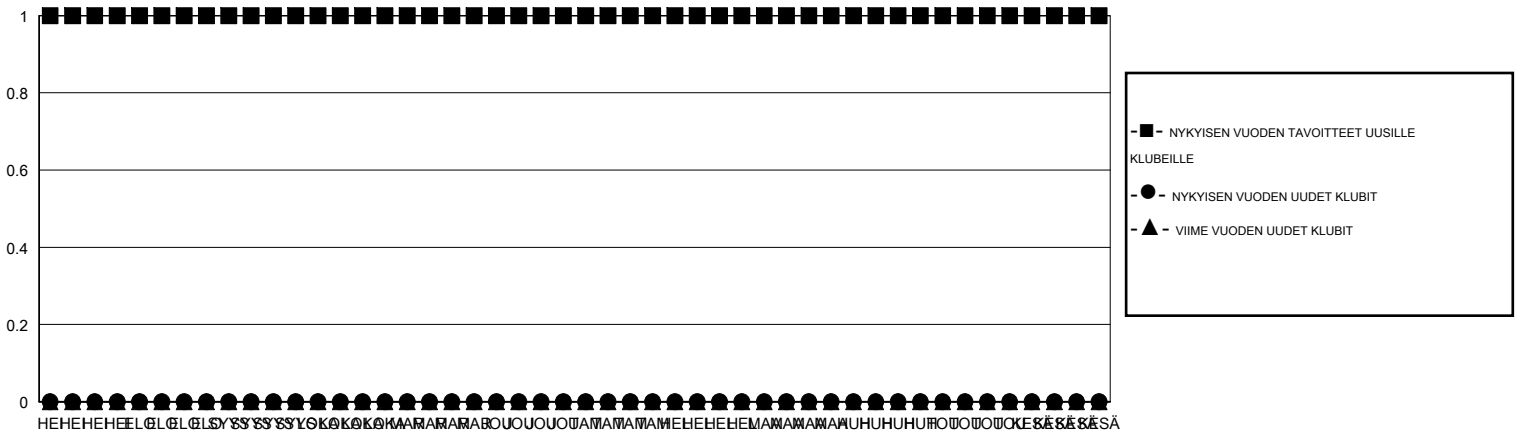

MONTHLY MEMBERSHIP PROGRESS REPORT

District 107 D

Results as of: 1/31/2020

GMT:

SIJAINTI FINLAND

GMT VAALUPIIRI

Klubit				jäsentä			
TULOKSET 2019-2020				TULOKSET 2019-2020			
NELJÄNNES	UUDEN KLUBIN TAVOITE	UUDET KLUBIT	LOPETETUT KLUBIT	NELJÄNNES	JÄSENKASVUN NETTOTAVOITE	TOTEUTUNUT JÄSENKASVU	POISTETUT JÄSENET (mukaan lukien siirrot)
HEI/ELO/SYYS	1	0	12	HEI/ELO/SYYS	11	52	160
LOKA/MAR/JOU	0	0	4	LOKA/MAR/JOU	23	72	184
TAM/HEL/MAA	0	0	4	TAM/HEL/MAA	14	32	52
HUH/TOU/KESÄ	0	0	0	HUH/TOU/KESÄ	6	0	0

TAVOITTEET JA UUDET KLUBIT, KUMULATIIVINEN