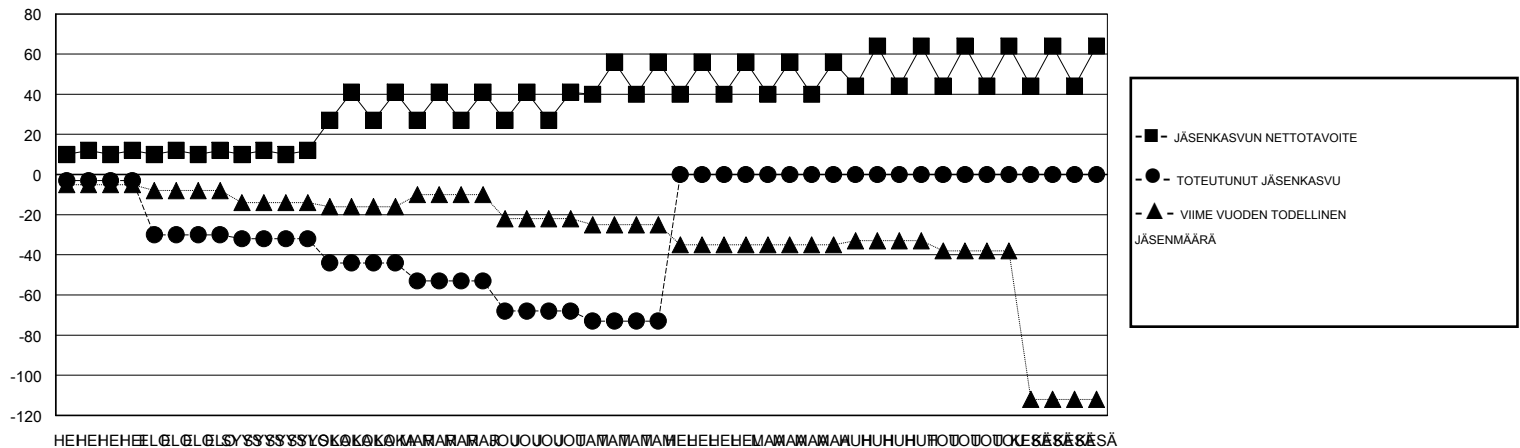

TAVOITTEET JA JÄSENET, KUMULATIIVINEN

LAKKAUTETUT KLUBIT: 5	21 CLUBS OF 67 LISÄNNYT YHDEN TAI USEAMMAN UUTTA JÄSENTÄ	SUKUPUOLIJAKAUMA
ERONNEET JÄSENET	KLIKKAA TÄSTÄ NÄHDÄKSESI KUMULATIIVISET JÄSENTIEDOT	MIES 1,353 (85.52%)
KUOLLUT 9		NAINEN 229 (14.48%)
KLUBI LAKKAUTETTU 0		PERHEJÄSENIÄ YHTEENSÄ 2
MUU 90		PERHEJÄSENET, JOTKA MAKSAVAT PUOLET JÄSENMAKSUSTA 1
YHTEENSÄ 99